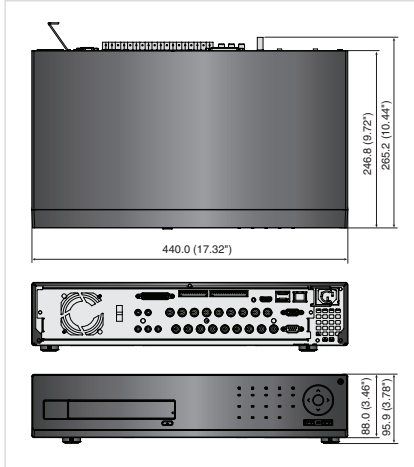

Boyutlar

Birim: mm (inç)

Eco işareti, Samsung Techwin'in çevre dostu ürünler geliştirme isteğini temsil etmekte ve ürünün AB RoHS Direktifi gereksinimlerini karşıladığını göstermektedir.

Tasarım ve spesifikasyonlar önceden bildirim yapılmadan değiştirilebilir.

SAMSUNG TECHWIN CO., LTD.

701, Sampyeong-dong, Bundang-gu, Seongnam-si, Gyeonggi-do Korea 463-400
Tel : +82-70-7147-8741-8749, 8752-8760 Fax : +82-31-8018-3745
www.samsungsecurity.com www.samsungcctv.com

DAĞITAN