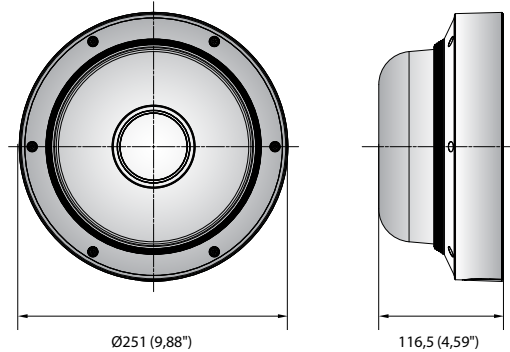

PNM-9084QZ

2MP 4kn PTRZ Çok Yönlü Ağ Kamera

Temel Özellikleri

- 2MP x 4kn Çok yönlü kamera
- PTRZ desteği
- En Fazla 60 fps@2MP (H.265, H.264), En Fazla 30 fps@2MP (MJPEG)
- 3,0~6,0 mm (2x) motorize değişken odaklı lens
- H.265, H.264, MJPEG kodak, Çoklu yayın akışı
- Video analizi, WiseStream II
- IP66, IK10, NEMA4X

Boyutlar

Birim : mm (inç)

PNM-9084QZ

VİDEO

Görüntüleme Aygıtı	1/2,8" 2MP CMOS : her KN
Efektif Piksel	1945(Y)x1097(D) : her KN
Min. Aydınlatma	Renkli : 0,08 Lüks (F2.2, 1/30 sn), SB : 0,008 Lüks (F2.2, 1/30 sn)

LENS

Odak Uzaklığı (Yakınlaştırma Oranı)	3~6 mm (2x) motorize değişken odaklı
Maks. Diyafram Açıklığı Oranı	F2.2(Geniş)-F3.1(Tele)
Açısal Görüş Alanı	Y : 107°(Geniş)~56,3°(Tele) / D : 57°(Geniş)~31,5°(Tele) / D : 126°(Geniş)~64,3°(Tele)
Min. Nesne Mesafesi	0,5 m (1,64 ft)
Odak Kontrolü	Simple Focus
Lens Tipi	DC Otom İris