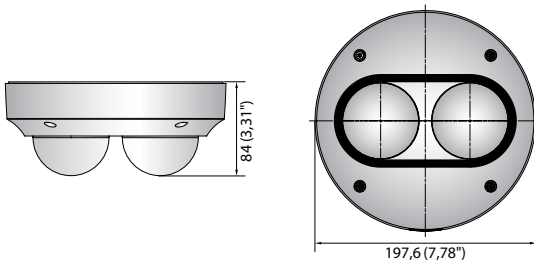

## Temel Özellikleri

- Değiştirilebilir 2 x 5MP lens modülleri (2 x 5MP çözünürlük)
- 3,7 mm, 4,6 mm, 7 mm sabit lens (5MP modülü)
- Tüm çözünürlüklerde en fazla 30 fps (H.265/H.264)
- H.265, H.264, MJPEG kodek, Çoklu yayın akışı desteği
- Akıllı video analizi, WiseStream II
- Mikro SD / SDHC / SDXC bellek 2 yuva
- IP66, IK10, PoE

## Boyutlar

Birim: mm (inç)

**ELEKTRİKSEL**

Giriş Gerilimi	PoE (IEEE802.3af, Class3)
Güç Tüketimi	PoE : 12,95 W, tipik 12.00 W

**MEKANİK**

Renk/ Malzeme	Beyaz / Alüminyum
RAL Kodu	RAL9003
Ürün boyutları / ağırlık	Ø197,6 x 84 mm (7,78x3,31"), 1250 g (2,76 lb)
Kanal deliği	1/2"
Opsiyonel Lens	SLA-5M3700D, SLA-5M4600D, SLA-5M7000D
Asma aparatı (Dome)	SBP-201HMW