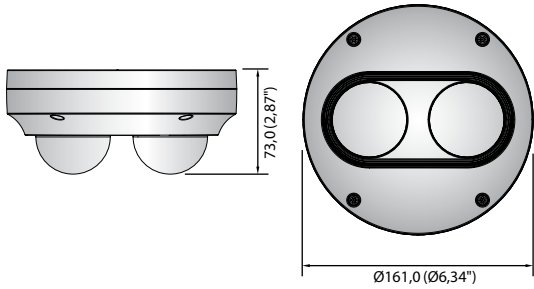

## Temel Özellikleri

- En fazla 2MP (1920 x 1080) çözünürlük
- En fazla 60 fps@2M (H.265 / H.264)
- H.265, H.264, MJPEG kodek destekli
- Gündüz ve Gece, WDR (150dB)
- Aylak Dolaşma, Yön algılama, Sis algılama, Hareket algılama, Kurcalama
- SD/SDHC/SDXC bellek 2 yuva (her kamera), WiseStreamII Desteği

## Boyutlar

Birim : mm (inç)