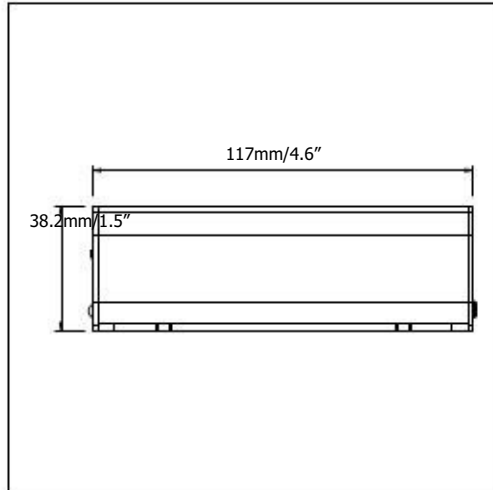

Boyutlar

* Ürünler farklı ülkelerde çeşitlilik arz edebilir. Detaylı bilgi için lütfen EverFocus bölgesel web sitesini ziyaret ediniz.
* Lens modelleri ve temini bölgelere göre değişiklik arz edebilir.

* Tüm ürün özellikleri ve başlıkları önceden bildirilmeksizin değiştirilebilir. 47