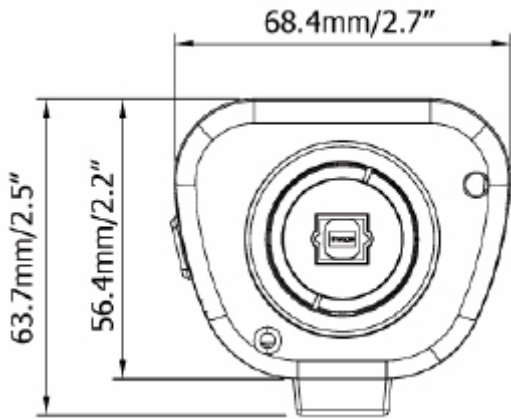

### Boyutlar

150.2mm/5.9\"/>

136mm/5.4\"/>