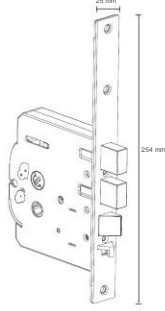

SHS-AML300