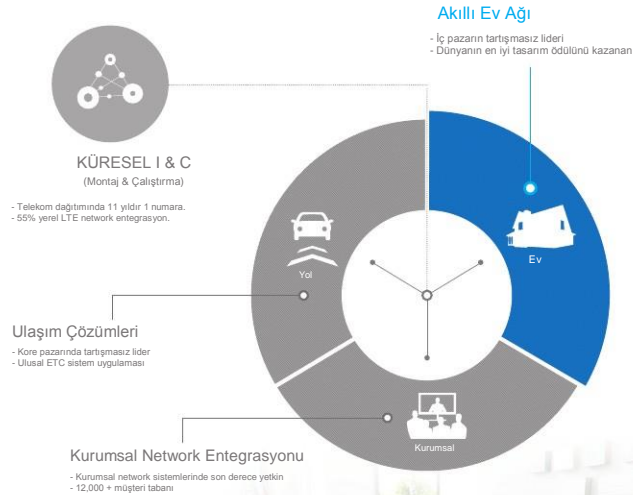

Samsung Network Hizmetleri & Çözümleri

Samsung SNS tarafından geliştirilen network teknolojileri gelişimde dünya çapında üne sahiptir.

Network Uzmanı Samsung SNS